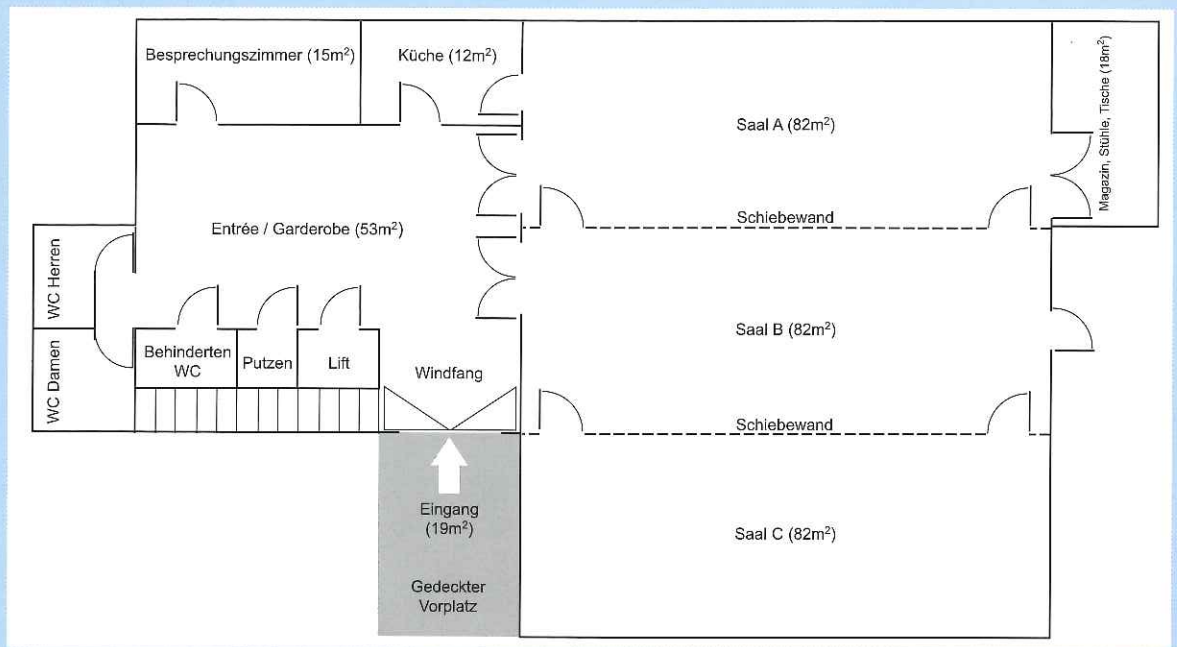

Die perfekte Umgebung für:

- Familienfeiern, Hochzeiten
- Vereinsanlässe
- Seminare, Weiterbildungen
- Konzerte, Ausstellungen

Folgende Räumlichkeiten können gemietet werden:
 Hochparterre: Saal mit Küche (246 m², 150 Sitzplätze)
 unterteilbar in zwei Säle (82m² + 164m², 50 + 100 Sitzplätze)
 bzw. in drei Säle (je 82m², 50 Sitzplätze)

Plan Raumaufteilung

Preise:

Raum C:	Tagespauschale	Fr. 190.-	Halbtag oder Abends	Fr. 100.-
Raum B + C:	Tagespauschale	Fr. 350.-	Halbtag oder Abends	Fr. 190.-
Raum A + B + C:	Tagespauschale	Fr. 510.-	Halbtag oder Abends	Fr. 270.-
Küche:	Tagespauschale	Fr. 40.-	Halbtag oder Abends	Fr. 25.-